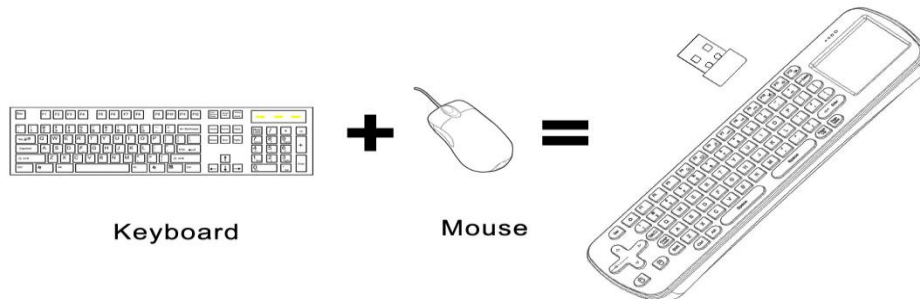

I. Podstawowa Funkcjonalność.

Klawiatura smart RC12 firmy MEASY jest unikalnym połączeniem kompaktowej klawiatury bezprzewodowej z kompaktowym touchpadem ułatwiającym nawigację kursorem.

a) Obsługa multimediiów.

c) TouchPad

Używając lewą dłoń do kontroli 2 przycisków (odpowiedniki lewego i prawego przycisku myszki) oraz prawą do nawigacji na touchpadzie, użytkownik może z dużą łatwością i precyzją nawigować kursorem na ekranie swojego urządzenia. Dzięki temu rozwiązaniu, nie potrzebujemy żadnej płaskiej powierzchni do pracy, co byłoby konieczne w przypadku użycia standardowej myszki.