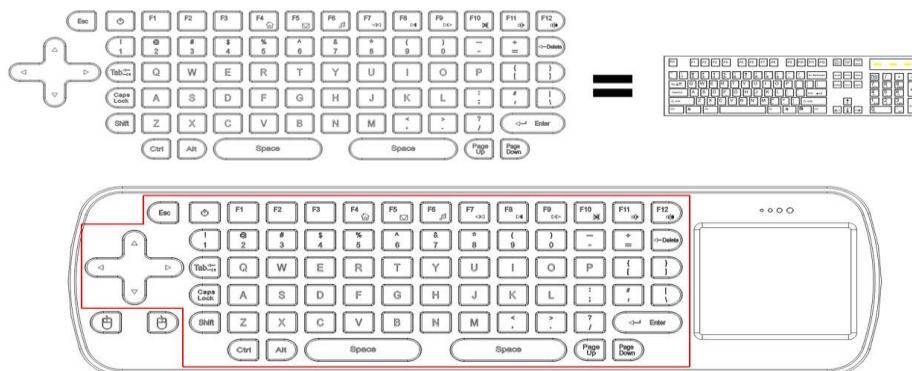

b) Klawiatura

Model RC12 dzięki zwartemu układowi klawiszy, zapewnia komfort pisania nawet podczas długiego czasu użytkowania.