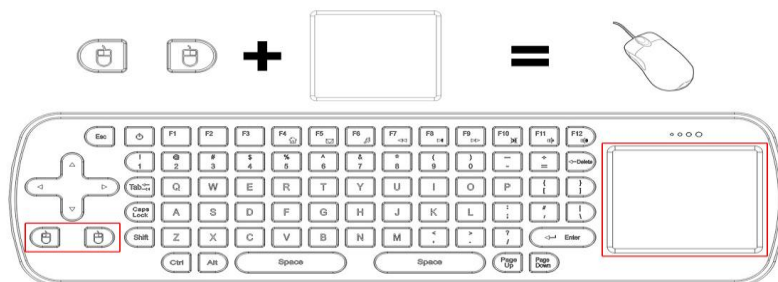

c) TouchPad

Używając lewą dłoń do kontroli 2 przycisków (odpowiedniki lewego i prawego przycisku myszki) oraz prawą do nawigacji na touchpadzie, użytkownik może z dużą łatwością i precyzją nawigować kursorem na ekranie swojego urządzenia. Dzięki temu rozwiązaniu, nie potrzebujemy żadnej płaskiej powierzchni do pracy, co byłoby konieczne w przypadku użycia standardowej myszki.

II . Instalacja

1. Otwórz tylną część klawiatury i włóż baterie o wymiarach AAA, upewniając się iż są one ustawione w sposób prawidłowy.
2. Wyciągnij nano odbiornik WIFI, który jest umieszczony w specjalnym schowku i zainstaluj go w jednym z wolnych portów USB HOST w urządzeniu które chcesz obsługiwać.